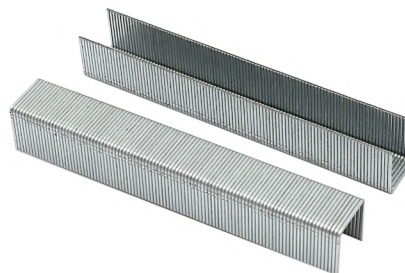

Zszywki ostrzone PROTECHNIK typ A

Symbol towaru: YYxx

Ostrzone

Uniwersalne

Pasują do większości zszywaczy tapicerskich

Do prac tapicerskich i renowacyjnych

Krajowa produkcja

typ 53/6

Symbol	A	B	C	Opakowanie	EAN
YY6	11,30mm	6mm	0,75mm	10*(120)	5907630186683
YY8	11,30mm	8mm	0,75mm	10*(120)	5907630186690
YY10	11,30mm	10mm	0,75mm	5*(120)	5907630186706
YY12	11,30mm	12mm	0,75mm	5*(120)	5907630186713
YY14	11,30mm	14mm	0,75mm	5*(120)	5907630186720