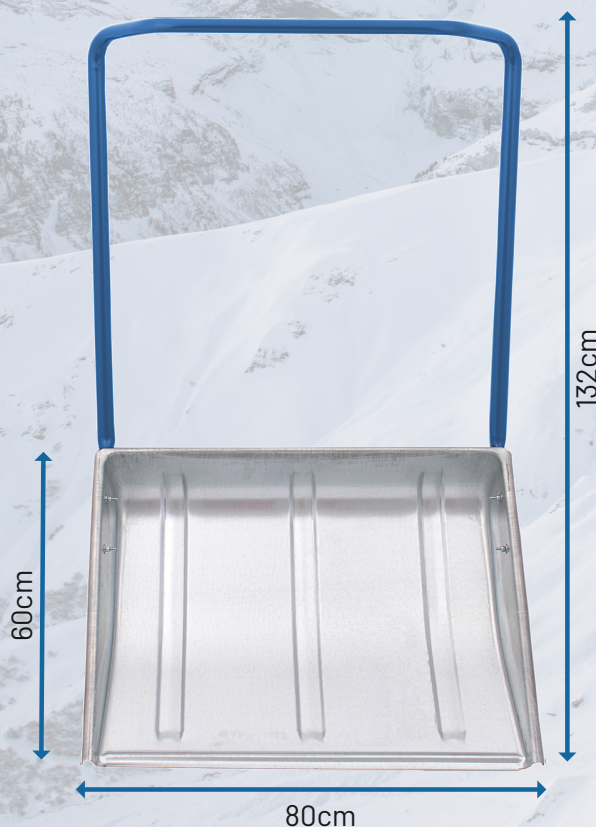

- wykonany z mocnego tworzywa (kolor)
- idealny do odśnieżania dużych powierzchni
- posiada rolki ułatwiające odgarnianie śniegu
- okuty metalową listą
- posiada wzmacniające przetłoczenia
- metalowa rączka w komplecie

Paleta 80-100szt
Paczka 10szt

Symbol	Nazwa	Netto	Info
ZGAR1	Zgarniacz do śniegu dwuręczny 140x83x45 kolor	64,18 zł	IR

Zgarniacz do śniegu dwuręczny

- wykonany z tworzywa
- idealny do odśnieżania dużych powierzchni
- posiada rolki ułatwiające odgarnianie śniegu
- okuty metalową listą
- posiada wzmacniające przetłoczenia
- metalowa rączka w komplecie

Paleta 80-100szt
Paczka 10szt

Symbol	Nazwa	Netto	Info
ZGAR	Zgarniacz do śniegu dwuręczny 140x83x45 czarny	56,72 zł	IR

Zgarniacz do śniegu dwuręczny metalowy

- wykonany z mocnego metalu
- ocynkowany
- idealny do odśnieżania dużych powierzchni
- posiada rolki ułatwiające odgarnianie śniegu
- średnica rączki 22mm

Paleta 80-100szt
Paczka 10szt

Symbol	Nazwa	Netto	Info
ZGAM1	Zgarniacz do śniegu metalowy 60x60cm dwuręczny	192,05 zł	IR

Zgarniacz do śniegu dwuręczny metalowy XL

- wykonany z mocnego metalu
- ocynkowany
- idealny do odśnieżania dużych powierzchni
- posiada rolki ułatwiające odgarnianie śniegu
- średnica rączki 22mm
-