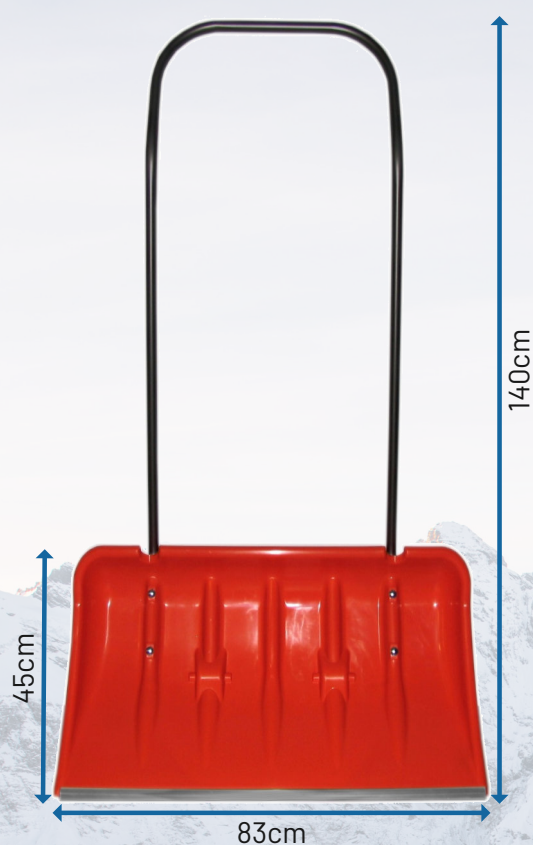

Symbol	Nazwa	Netto	Info
LSM10N	Łopata do śniegu 50x31cm b/trzona	19,29 zł	IR
LSM10	Łopata do śniegu 50x31cm +trzon s1s100	27,29 zł	IR

Aluminiowa łopata do śniegu ALASKA

- wykonana z aluminium o grubości 2.0mm
- aluminiowe, nitowane okucie
- profilowany, bardzo mocny kształt
- lekka i poręczna
- drewniany trzonek z rączką DY plastik
- sprzedawana z trzonem lub bez

Paleta 150szt / 200szt bez trzona
Paczka 15szt / 30szt bez trzona

Symbol	Nazwa	Netto	Info
LSA30N	Łopata do śniegu 38x49 /mocna/	41,42 zł	IR
LSA30	Łopata do śniegu 38x49 /mocna/+trzon	47,37 zł	IR

Zgarniacz do śniegu dwuręczny PROFI

- wykonany z mocnego tworzywa (kolor)
- idealny do odśnieżania dużych powierzchni
- posiada rolki ułatwiające odgarnianie śniegu
- okuty metalową listą
- posiada wzmacniające przetłoczenia
- metalowa rączka w komplecie

Paleta 80-100szt
Paczka 10szt

Symbol	Nazwa	Netto	Info
ZGAR1	Zgarniacz do śniegu dwuręczny 140x83x45 kolor	64,18 zł	IR

Zgarniacz do śniegu dwuręczny

- wykonany z tworzywa
- idealny do odśnieżania dużych powierzchni
- posiada rolki ułatwiające odgarnianie śniegu
- okuty metalową listą
- posiada wzmacniające przetłoczenia
- metalowa rączka w komplecie