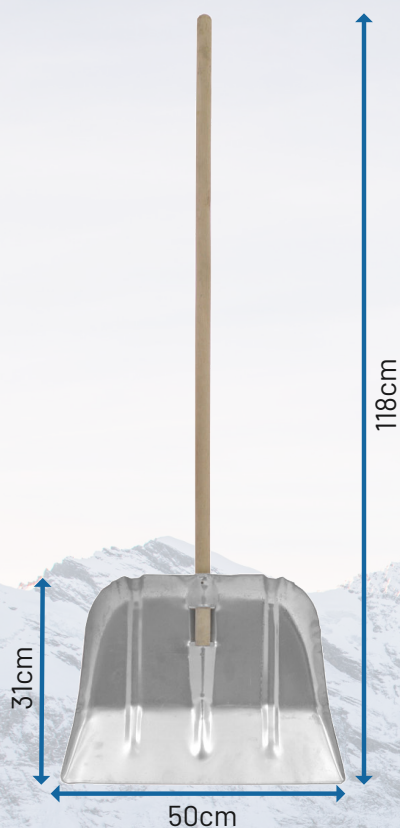

Łopata do śniegu metalowa

- wykonana z blachy
- posiada wzmacniające przetłoczenia
- sprzedawana z trzonem lub bez

Paleta 150szt / 200szt bez trzona
Paczka 15szt / 30szt bez trzona

Symbol	Nazwa	Netto	Info
LSM10N	Łopata do śniegu 50x31cm b/trzona	19,29 zł	IR
LSM10	Łopata do śniegu 50x31cm +trzon s1s100	27,29 zł	IR