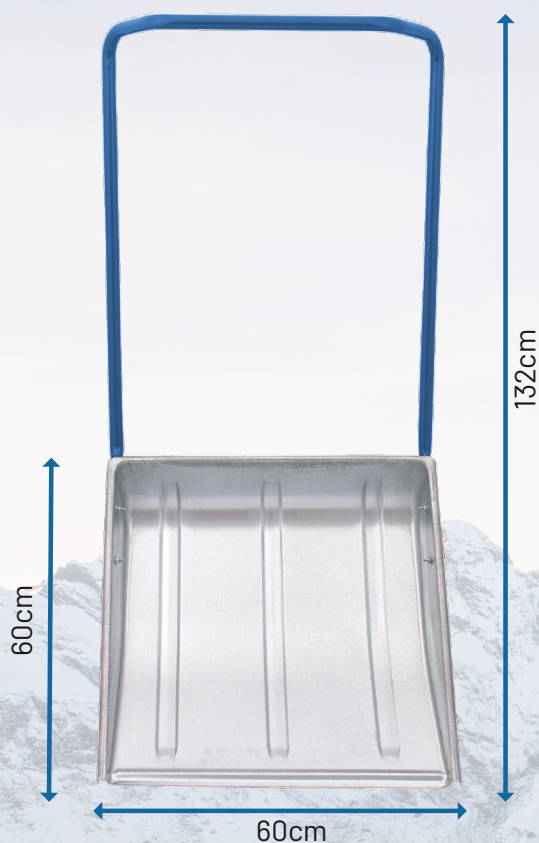

- wykonany z mocnego tworzywa (kolor)
- idealny do odśnieżania dużych powierzchni
- posiada rolki ułatwiające odgarnianie śniegu
- okuty metalową listą
- posiada wzmacniające przetłoczenia
- metalowa rączka w komplecie

Paleta 80-100szt
Paczka 10szt

Symbol	Nazwa	Netto	Info
ZGAR1	Zgarniacz do śniegu dwuręczny 140x83x45 kolor	64,18 zł	IR

Zgarniacz do śniegu dwuręczny

- wykonany z tworzywa
- idealny do odśnieżania dużych powierzchni
- posiada rolki ułatwiające odgarnianie śniegu
- okuty metalową listą
- posiada wzmacniające przetłoczenia
- metalowa rączka w komplecie

Paleta 80-100szt
Paczka 10szt

Symbol	Nazwa	Netto	Info
ZGAR	Zgarniacz do śniegu dwuręczny 140x83x45 czarny	56,72 zł	IR

Zgarniacz do śniegu dwuręczny metalowy

- wykonany z mocnego metalu
- ocynkowany
- idealny do odśnieżania dużych powierzchni
- posiada rolki ułatwiające odgarnianie śniegu
- średnica rączki 22mm