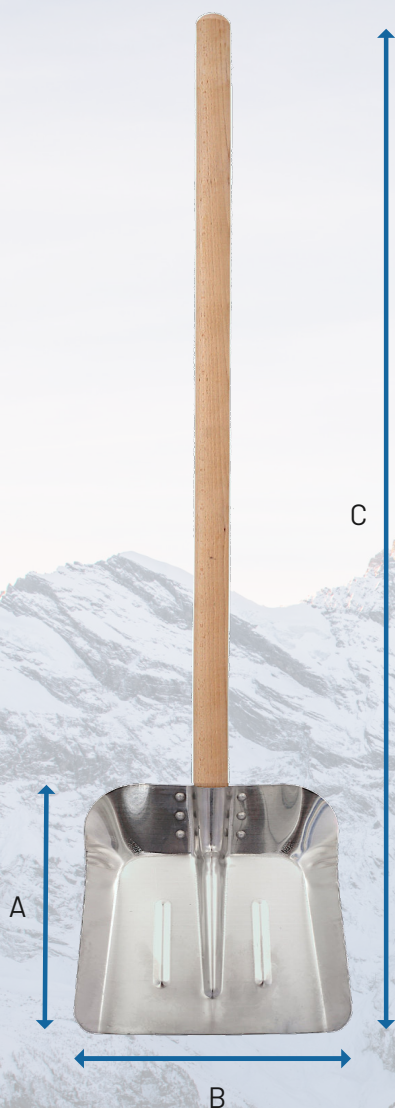

Łopata ALUMINIOWA

- wykonana z aluminium
- posiada wzmacniające przetłoczenia
- dodatkowe nitowanie w miejscu mocowania trzona
- grubość blachy 1.5mm
- sprzedawana z trzonem 115cm lub bez

Paleta 200szt / 240szt bez trzona
Paczka 20szt / 40szt bez trzona

WYMIARY

ART. NO	A	B	C
LPA10	29cm	26cm	133cm
LPA10N	29cm	26cm	x
LPA13	35cm	31cm	133cm
LPA13N	35cm	31cm	x
LPA11	36cm	35cm	140cm
LPA11N	36cm	35cm	x

Symbol	Nazwa	Netto	Opak.	Info
LPA10	Łopata aluminiowa 26x29cm z trzonem prostym 115cm	22,89 zł	5	IR
LPA10N	Łopata aluminiowa 26x29cm (mała) n/opr	14,65 zł	1 (10) [700] {900}	IR
LPA13	Łopata aluminiowa 31x35cm z trzonem prostym 115cm	29,51 zł	5	IR
LPA13N	Łopata aluminiowa 31x35cm (średnia) n/opr	21,63 zł	5 {600}	IR
LPA11	Łopata aluminiowa 35x36cm z trzonem prostym 115cm	30,06 zł	5	IR
LPA11N	Łopata aluminiowa 35x36cm (duża) n/opr	22,49 zł	1 (10) {600}	IR