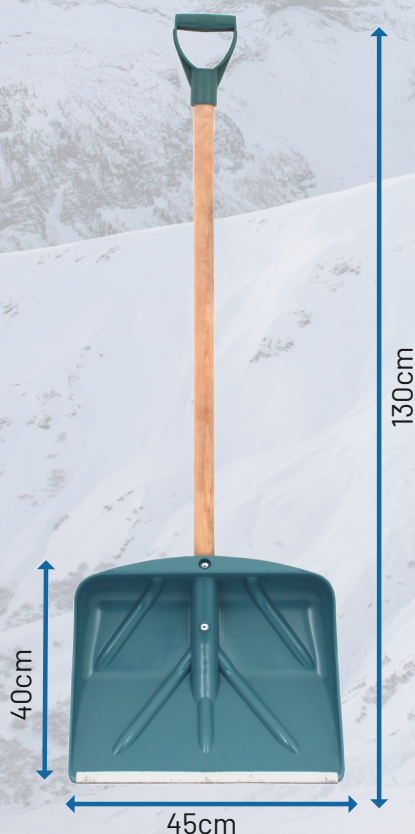

Łopata do śniegu plastikowa

- wykonana z tworzywa
- okuta metalową listwą
- posiada wzmacniające przetłoczenia
- mocowanie łopaty do trzona za pomocą wkrętów
- plastikowa rączka w komplecie
- sprzedawana z drewnianym trzonem

Paleta 120szt
Paczka 10szt

Symbol	Nazwa	Netto	Info
LSP50	Łopata do śniegu uniwersalna plastikowa	48,61 zł	IR

Łopata do śniegu i materiałów sypkich

- wykonana z tworzywa
- głęboka misa łopaty
- okuta metalową listwą
- posiada wzmacniające przetłoczenia
- plastikowa rączka w komplecie
- trzonek drewniany

Paleta 200szt
Paczka 15szt

Symbol	Nazwa	Netto	Info
LSP30	Łopata do śniegu 44x46 kpl z trzonem	47,14 zł	XB

Szeroka łopata śniegowa PROFI

- wykonana z tworzywa
- okuta listwą aluminiową
- posiada przetłoczenia zwiększające wytrzymałość misy
- gruby solidny, drewniany trzon przekręcany na dwóch śrubach
- dostarczana w formie skręconej
- plastikowa rączka w komplecie

Paleta 150szt

Symbol	Nazwa	Netto	Info
LSP10	Łopata do śniegu 45x40 kpl trzonek drewno	29,84 zł	BR

narzędzia, okucia budowlane, artykuły metalowe i ściernie

Łopata do odgarniania śniegu szeroka

- wykonana z tworzywa
- okuta aluminiową listwą
- wzmacniające przetłoczenia
- trzonek drewniany
- plastikowa rączka w komplecie