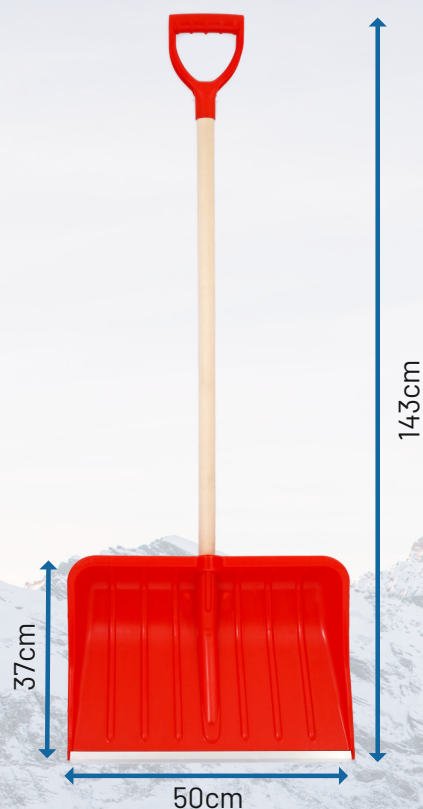

Łopata do odgarniania śniegu szeroka

- wykonana z tworzywa
- okuta aluminiową listwą
- wzmacniające przetłoczenia
- trzonek drewniany
- plastikowa rączka w komplecie

Paleta 200szt
Paczka 20szt

Symbol	Nazwa	Netto	Info
LSP67	Łopata do śniegu PROFi trzon drewniany	35,08 zł	XP

Łopata do śniegu aluminiowa profesjonalna PRO-TECHNIK

- wykonana z aluminium o grubości 1.5mm
- profilowana, lekka i mocna
- posiada wzmacniające przetłoczenia
- trzonek rurka z antypoślizgowym pokryciem i wygodnym uchwytem
- skręcana dwoma śrubami motylkowymi

Paleta 130szt
Paczka 15szt

Symbol	Nazwa	Netto	Info
LSA10	Łopata do śniegu aluminiowa 50x38x135 trzon DYP	68,06 zł	XB