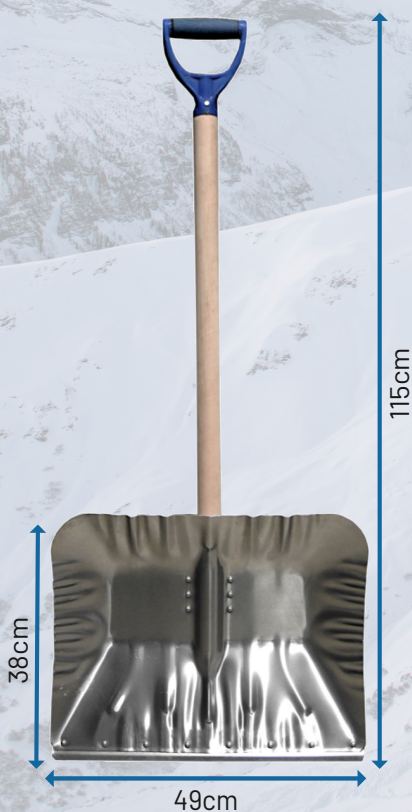

Łopata do śniegu plastikowa

- wykonana z tworzywa
- okuta metalową listwą
- posiada wzmacniające przetłoczenia
- mocowanie łopaty do trzona za pomocą wkrętów
- plastikowa rączka w komplecie
- sprzedawana z drewnianym trzonem

narzędzia, okucia budowlane, artykuły metalowe i ściernie

Łopata do śniegu metalowa

- wykonana z blachy
- posiada wzmacniające przetłoczenia
- sprzedawana z trzonem lub bez

Paleta 150szt / 200szt bez trzona
Paczka 15szt / 30szt bez trzona

Symbol	Nazwa	Netto	Info
LSM10N	Łopata do śniegu 50x31cm b/trzona	19,29 zł	IR
LSM10	Łopata do śniegu 50x31cm +trzon s1s100	27,29 zł	IR

Aluminiowa łopata do śniegu ALASKA

- wykonana z aluminium o grubości 2.0mm
- aluminiowe, nitowane okucie
- profilowany, bardzo mocny kształt
- lekka i poręczna
- drewniany trzonek z rączką DY plastik
- sprzedawana z trzonem lub bez

- wykonany z mocnego tworzywa (kolor)
- idealny do odśnieżania dużych powierzchni
- posiada rolki ułatwiające odgarnianie śniegu
- okuty metalową listą
- posiada wzmacniające przetłoczenia
- metalowa rączka w komplecie