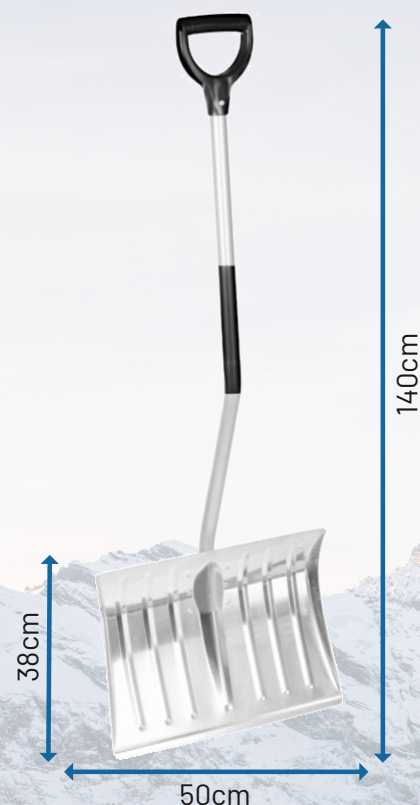

Paleta 150szt
Paczka 15szt

Symbol	Nazwa	Netto	Info
LSP35	Łopata do śniegu 50x41 wzmocniona kolor	37,14 zł	IR

narzędzia, okucia budowlane, artykuły metalowe i ściernie

Łopata do śniegu PROFi ALU

- wykonana z tworzywa
- trwała i odporna na pęknięcia
- okuta aluminiową listwą
- posiada wzmacniające przetłoczenia
- profilowany trzonek aluminiowym z antypoślizgowym pokryciem
- trzonek przykręcony do łopaty
- plastikowa rączka w komplecie

Paleta 200szt
Paczka 15szt

Symbol	Nazwa	Netto	Info
LSP66	Łopata do śniegu PROFi 50cm+alu	42,00 zł	IR

Łopata do śniegu aluminiowa profesjonalna PRO-TECHNIK

- wykonana z aluminium o grubości 1.5mm
- profilowana, lekka i mocna
- posiada wzmacniające przetłoczenia
- trzonek rurka z antypoślizgowym pokryciem i wygodnym uchwytem
- skręcana dwoma śrubami motylkowymi

Paleta 130szt
Paczka 15szt

Symbol	Nazwa	Netto	Info
LSA50	Łopata do śniegu aluminiowa PRO+	72,40 zł	XB

Łopata do śniegu PROFI ALU

- wykonana z tworzywa
- trwała i odporna na pęknięcia
- okuta aluminiową listwą
- posiada wzmacniające przetłoczenia
- profilowany trzonek aluminiowym z antypoślizgowym pokryciem
- trzonek przykręcony do łopaty
- plastikowa rączka w komplecie

Paleta 200szt
Paczka 15szt

Symbol	Nazwa	Netto	Info
LSA51	Łopata do śniegu aluminiowa 50x38x140cm PRO	82,36 zł	XB

Łopata śniegowa z aluminiowym trzonem

- wykonana z tworzywa
- okuta aluminiową listwą
- posiada przetłoczenia zwiększające wytrzymałość misy
- trzonek aluminiowy z antypoślizgowym pokryciem
- plastikowa rączka w komplecie