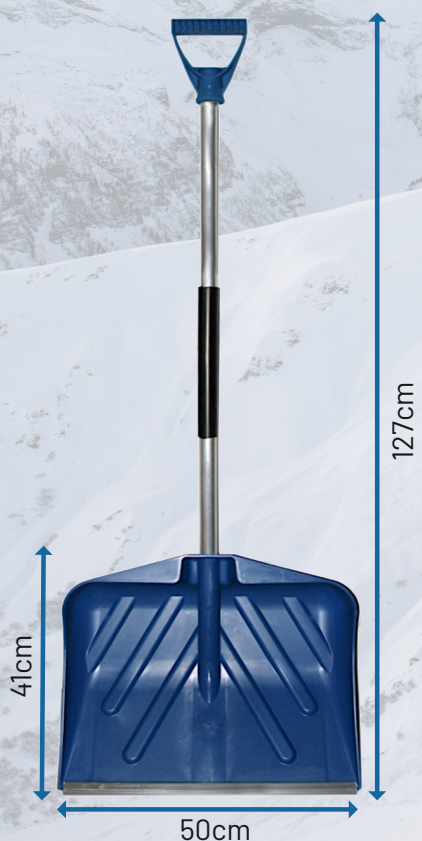

Łopata do śniegu plastikowa

- wykonana z tworzywa
- okuta metalową listwą
- posiada wzmacniające przetłoczenia
- mocowanie łopaty do trzona za pomocą wkrętów
- plastikowa rączka w komplecie
- sprzedawana z drewnianym trzonem

Paleta 200szt
Paczka 15szt

Symbol	Nazwa	Netto	Info
LSP30	Łopata do śniegu 44x46 kpl z trzonem	47,14 zł	XB

Szeroka łopata śniegowa PROFI

- wykonana z tworzywa
- okuta listwą aluminiową
- posiada przetłoczenia zwiększające wytrzymałość misy
- gruby solidny, drewniany trzon przekręcany na dwóch śrubach
- dostarczana w formie skręconej
- plastikowa rączka w komplecie

Paleta 130szt
Paczka 15szt

Symbol	Nazwa	Netto	Info
LSA10	Łopata do śniegu aluminiowa 50x38x135 trzon DYP	68,06 zł	XB

narzędzia, okucia budowlane, artykuły metalowe i ściernie

Łopata do odgarniania śniegu ALU

- wykonana z tworzywa
- okuta aluminiową listwą
- wzmacniające przetłoczenia
- trzonek aluminiowy z antypoślizgowym pokryciem
- plastikowa rączka w komplecie

Paleta 150szt
Paczka 15szt

Symbol	Nazwa	Netto	Info
LSP32	Łopata do śniegu 45x39 wzmocniona	32,88 zł	IR