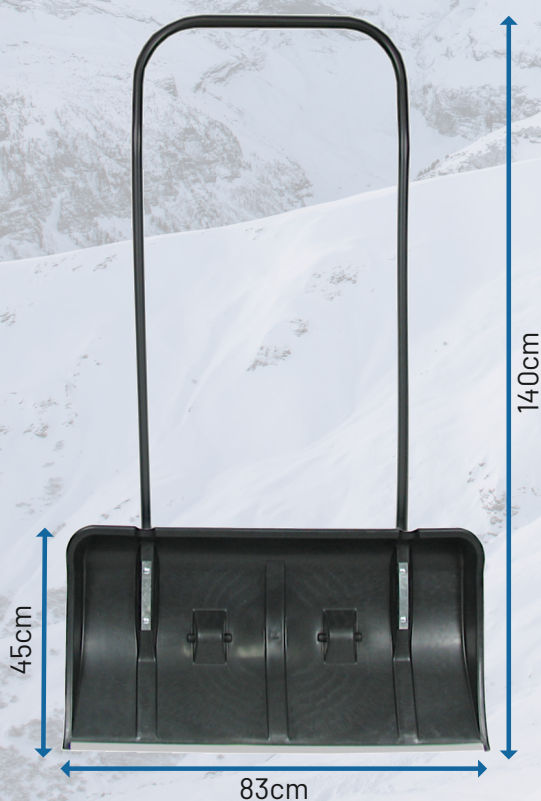

- wykonany z mocnego tworzywa (kolor)
- idealny do odśnieżania dużych powierzchni
- posiada rolki ułatwiające odgarnianie śniegu
- okuty metalową listą
- posiada wzmacniające przetłoczenia
- metalowa rączka w komplecie

Paleta 80-100szt
Paczka 10szt

Symbol	Nazwa	Netto	Info
ZGAR1	Zgarniacz do śniegu dwuręczny 140x83x45 kolor	64,18 zł	IR

Zgarniacz do śniegu dwuręczny

- wykonany z tworzywa
- idealny do odśnieżania dużych powierzchni
- posiada rolki ułatwiające odgarnianie śniegu
- okuty metalową listą
- posiada wzmacniające przetłoczenia
- metalowa rączka w komplecie

Paleta 80-100szt
Paczka 10szt

Symbol	Nazwa	Netto	Info
ZGAR	Zgarniacz do śniegu dwuręczny 140x83x45 czarny	56,72 zł	IR

Zgarniacz do śniegu dwuręczny metalowy

- wykonany z mocnego metalu
- ocynkowany
- idealny do odśnieżania dużych powierzchni
- posiada rolki ułatwiające odgarnianie śniegu
- średnica rączki 22mm

Paleta 80-100szt
Paczka 10szt

Symbol	Nazwa	Netto	Info
ZGAM1	Zgarniacz do śniegu metalowy 60x60cm dwuręczny	192,05 zł	IR

Zgarniacz do śniegu dwuręczny metalowy XL

- wykonany z mocnego metalu
- ocynkowany
- idealny do odśnieżania dużych powierzchni
- posiada rolki ułatwiające odgarnianie śniegu
- średnica rączki 22mm
-