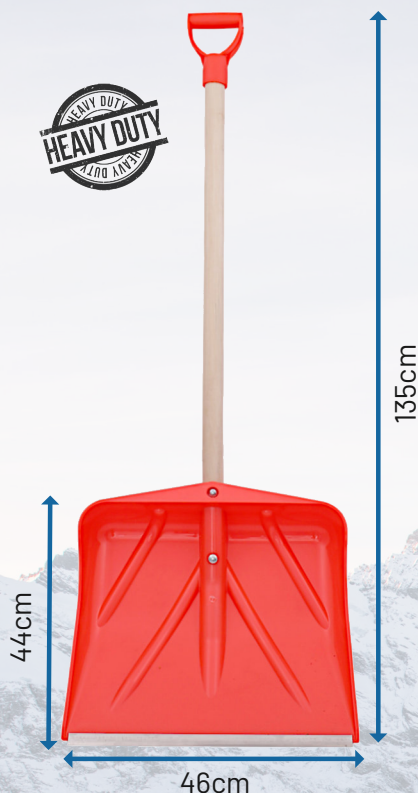

Łopata do śniegu plastikowa

- wykonana z tworzywa
- okuta metalową listwą
- posiada wzmacniające przetłoczenia
- mocowanie łopaty do trzona za pomocą wkrętów
- plastikowa rączka w komplecie
- sprzedawana z drewnianym trzonem

Paleta 150szt

Symbol	Nazwa	Netto	Info
LSP53	Łopata uniwersalna 36x46 trzon drewno	30,16 zł	IR

Szeroka łopata śniegowa PROFI

- wykonana z odpornego kopolimeru
- okuta listwą aluminiową
- posiada przetłoczenia zwiększające wytrzymałość misy
- gruby solidny drewniany trzon przekręcany na dwóch śrubach
- dostarczana w formie skręconej
- plastikową rączką w komplecie

Paleta 200szt
Paczka 15szt

Symbol	Nazwa	Netto	Info
LSP30	Łopata do śniegu 44x46 kpl z trzonem	47,14 zł	XB

Szeroka łopata śniegowa PROFI

- wykonana z tworzywa
- okuta listwą aluminiową
- posiada przetłoczenia zwiększające wytrzymałość misy
- gruby solidny, drewniany trzon przekręcany na dwóch śrubach
- dostarczana w formie skręconej
- plastikowa rączka w komplecie

Paleta 150szt

Symbol	Nazwa	Netto	Info
LSP10	Łopata do śniegu 45x40 kpl trzonek drewno	29,84 zł	BR

narzędzia, okucia budowlane, artykuły metalowe i ściernie

Łopata do odgarniania śniegu szeroka

- wykonana z tworzywa
- okuta aluminiową listwą
- wzmacniające przetłoczenia
- trzonek drewniany
- plastikowa rączka w komplecie