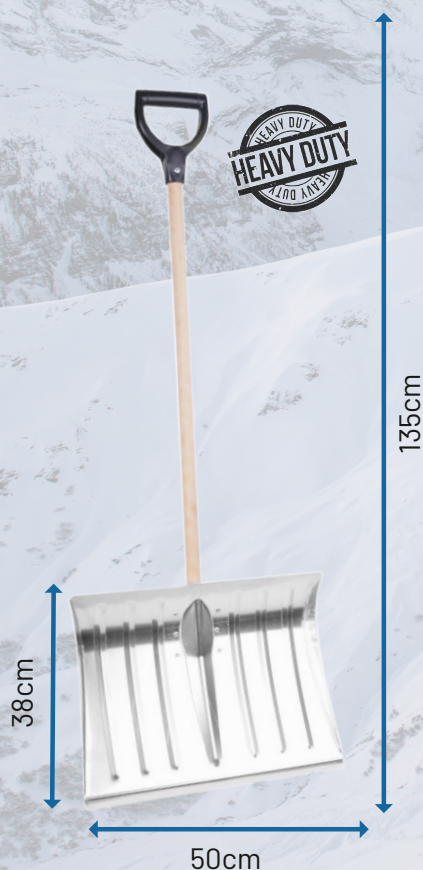

narzędzia, okucia budowlane, artykuły metalowe i ściernie